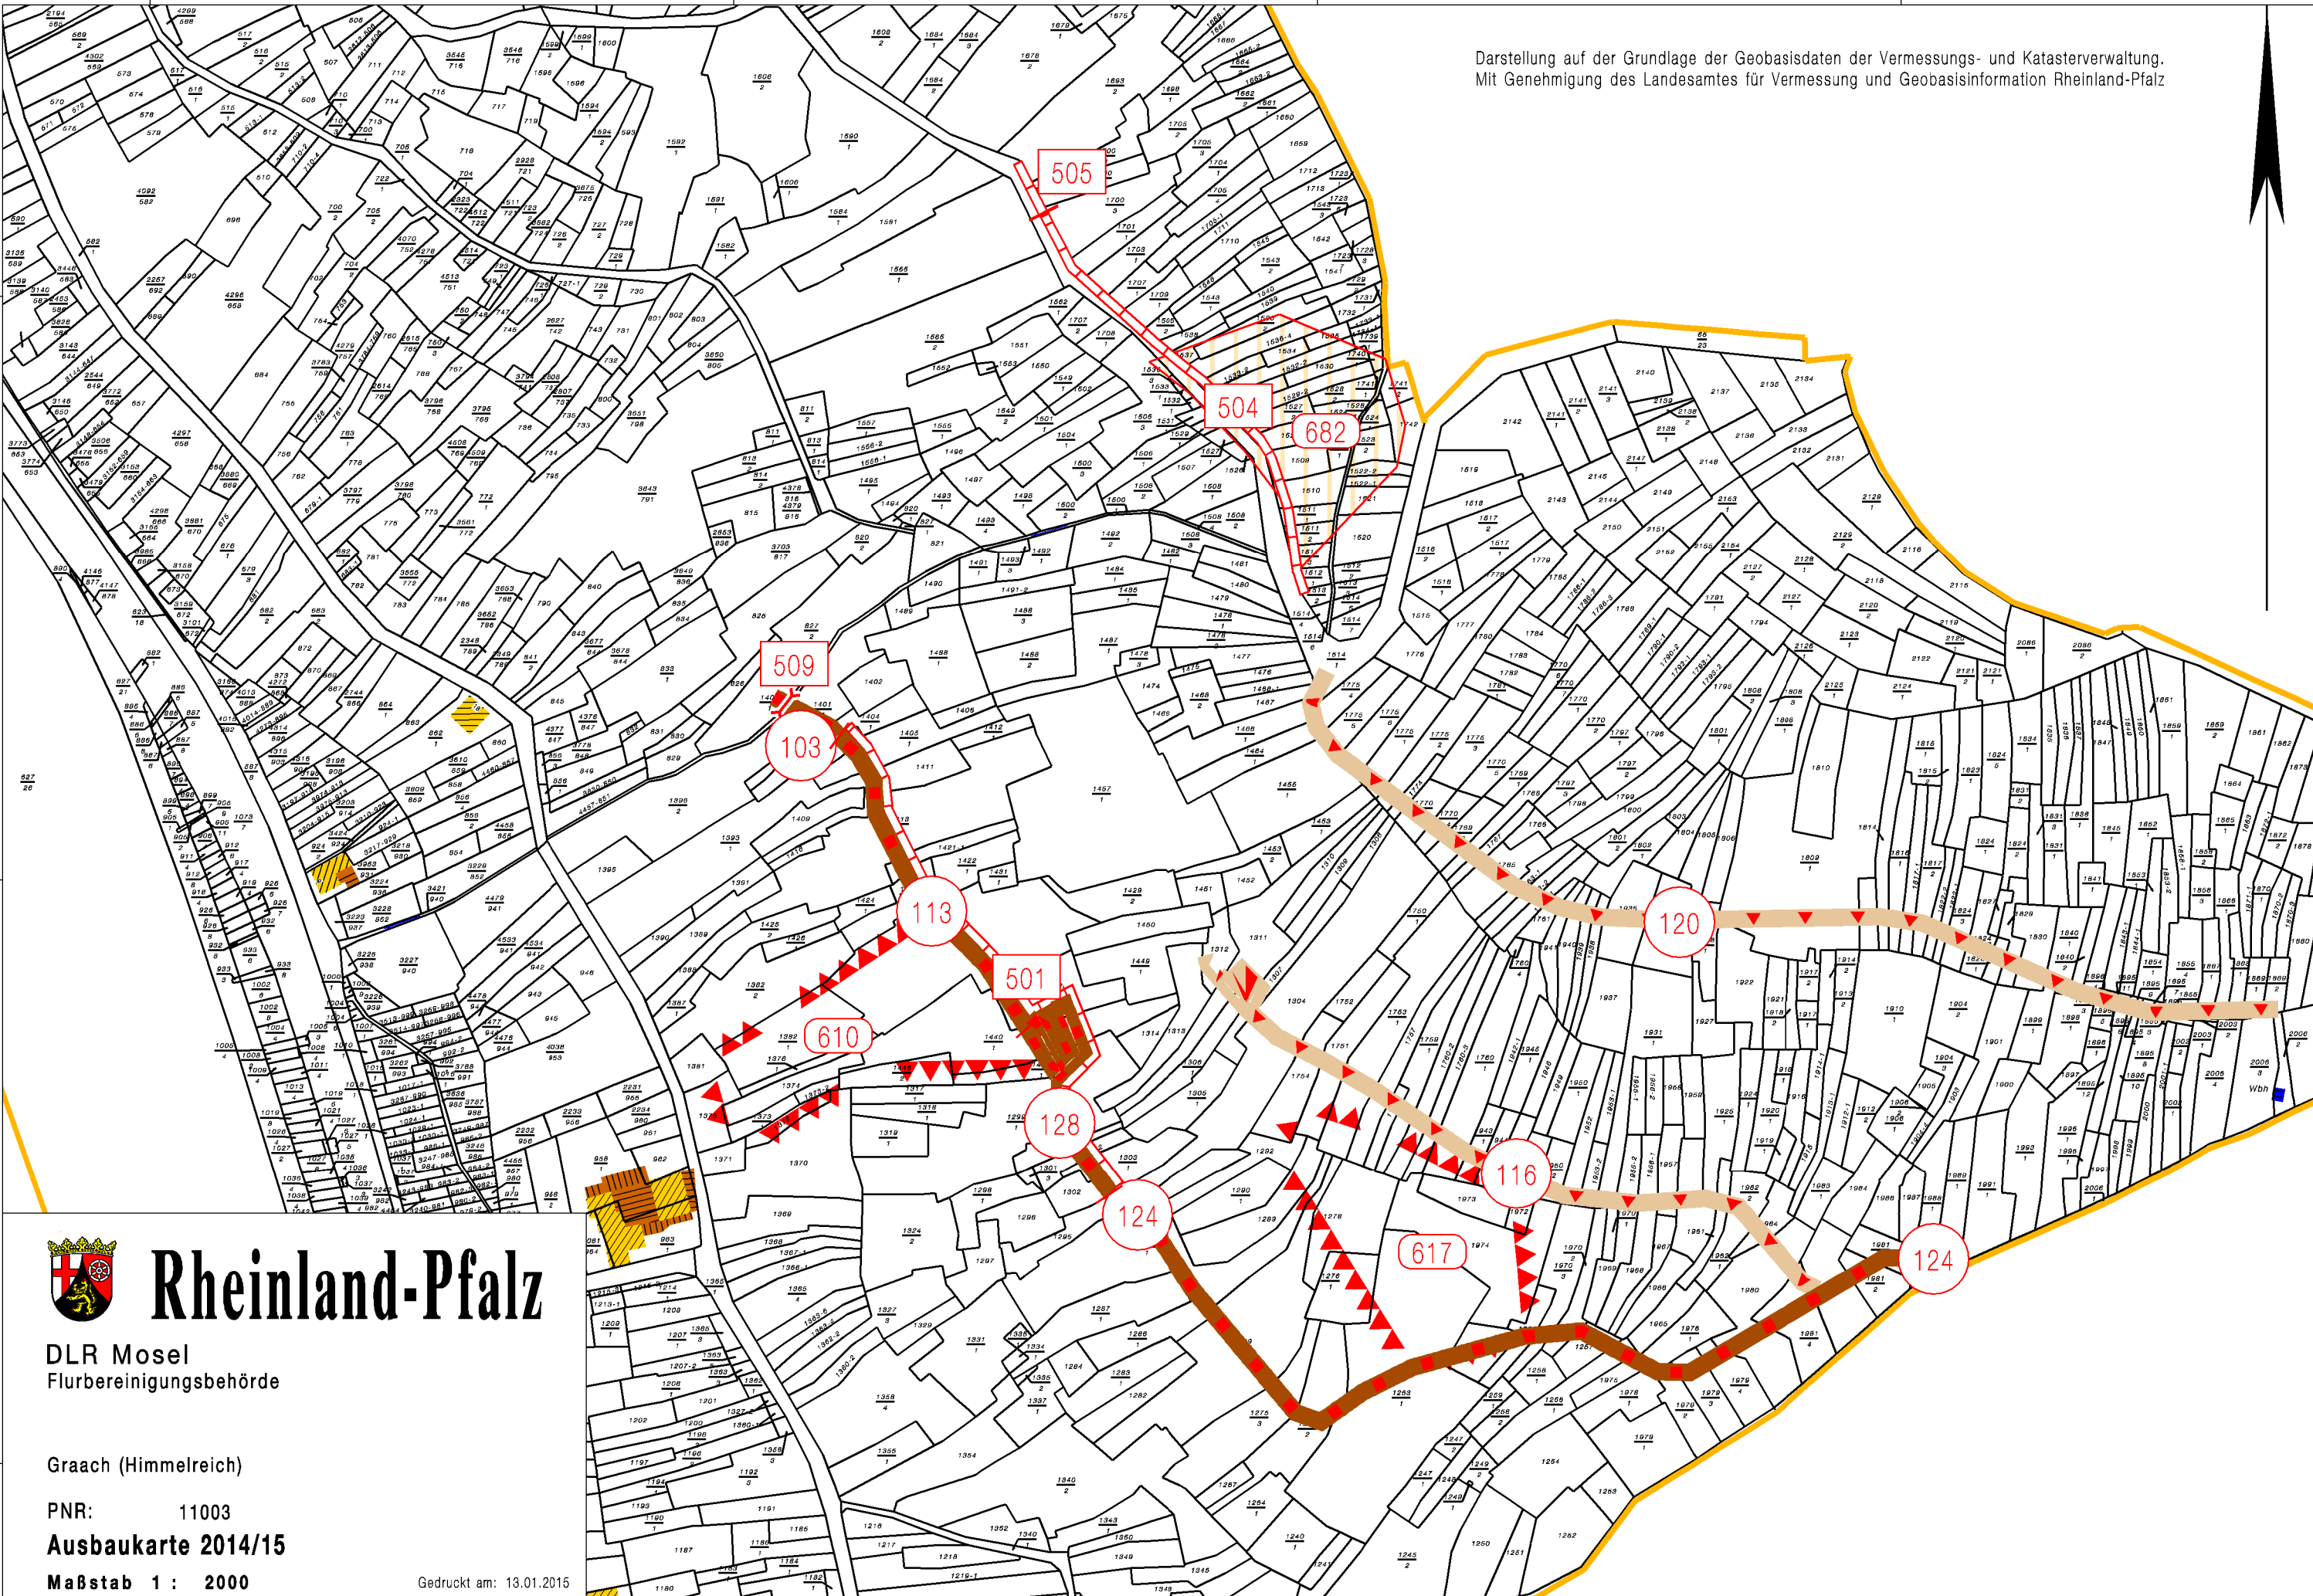

Darstellung auf der Grundlage der Geobasisdaten der Vermessungs- und Katasterverwaltung.  
Mit Genehmigung des Landesamtes für Vermessung und Geobasisinformation Rheinland-Pfalz

5532800

5532600

5532400

# Rheinland-Pfalz

DLR Mosel  
Flurbereinigungsbehörde

Graach (Himmelreich)

PNR: 11003  
**Ausbaukarte 2014/15**  
Maßstab 1 : 2000

Gedruckt am: 13.01.2015

361200

361400

361600