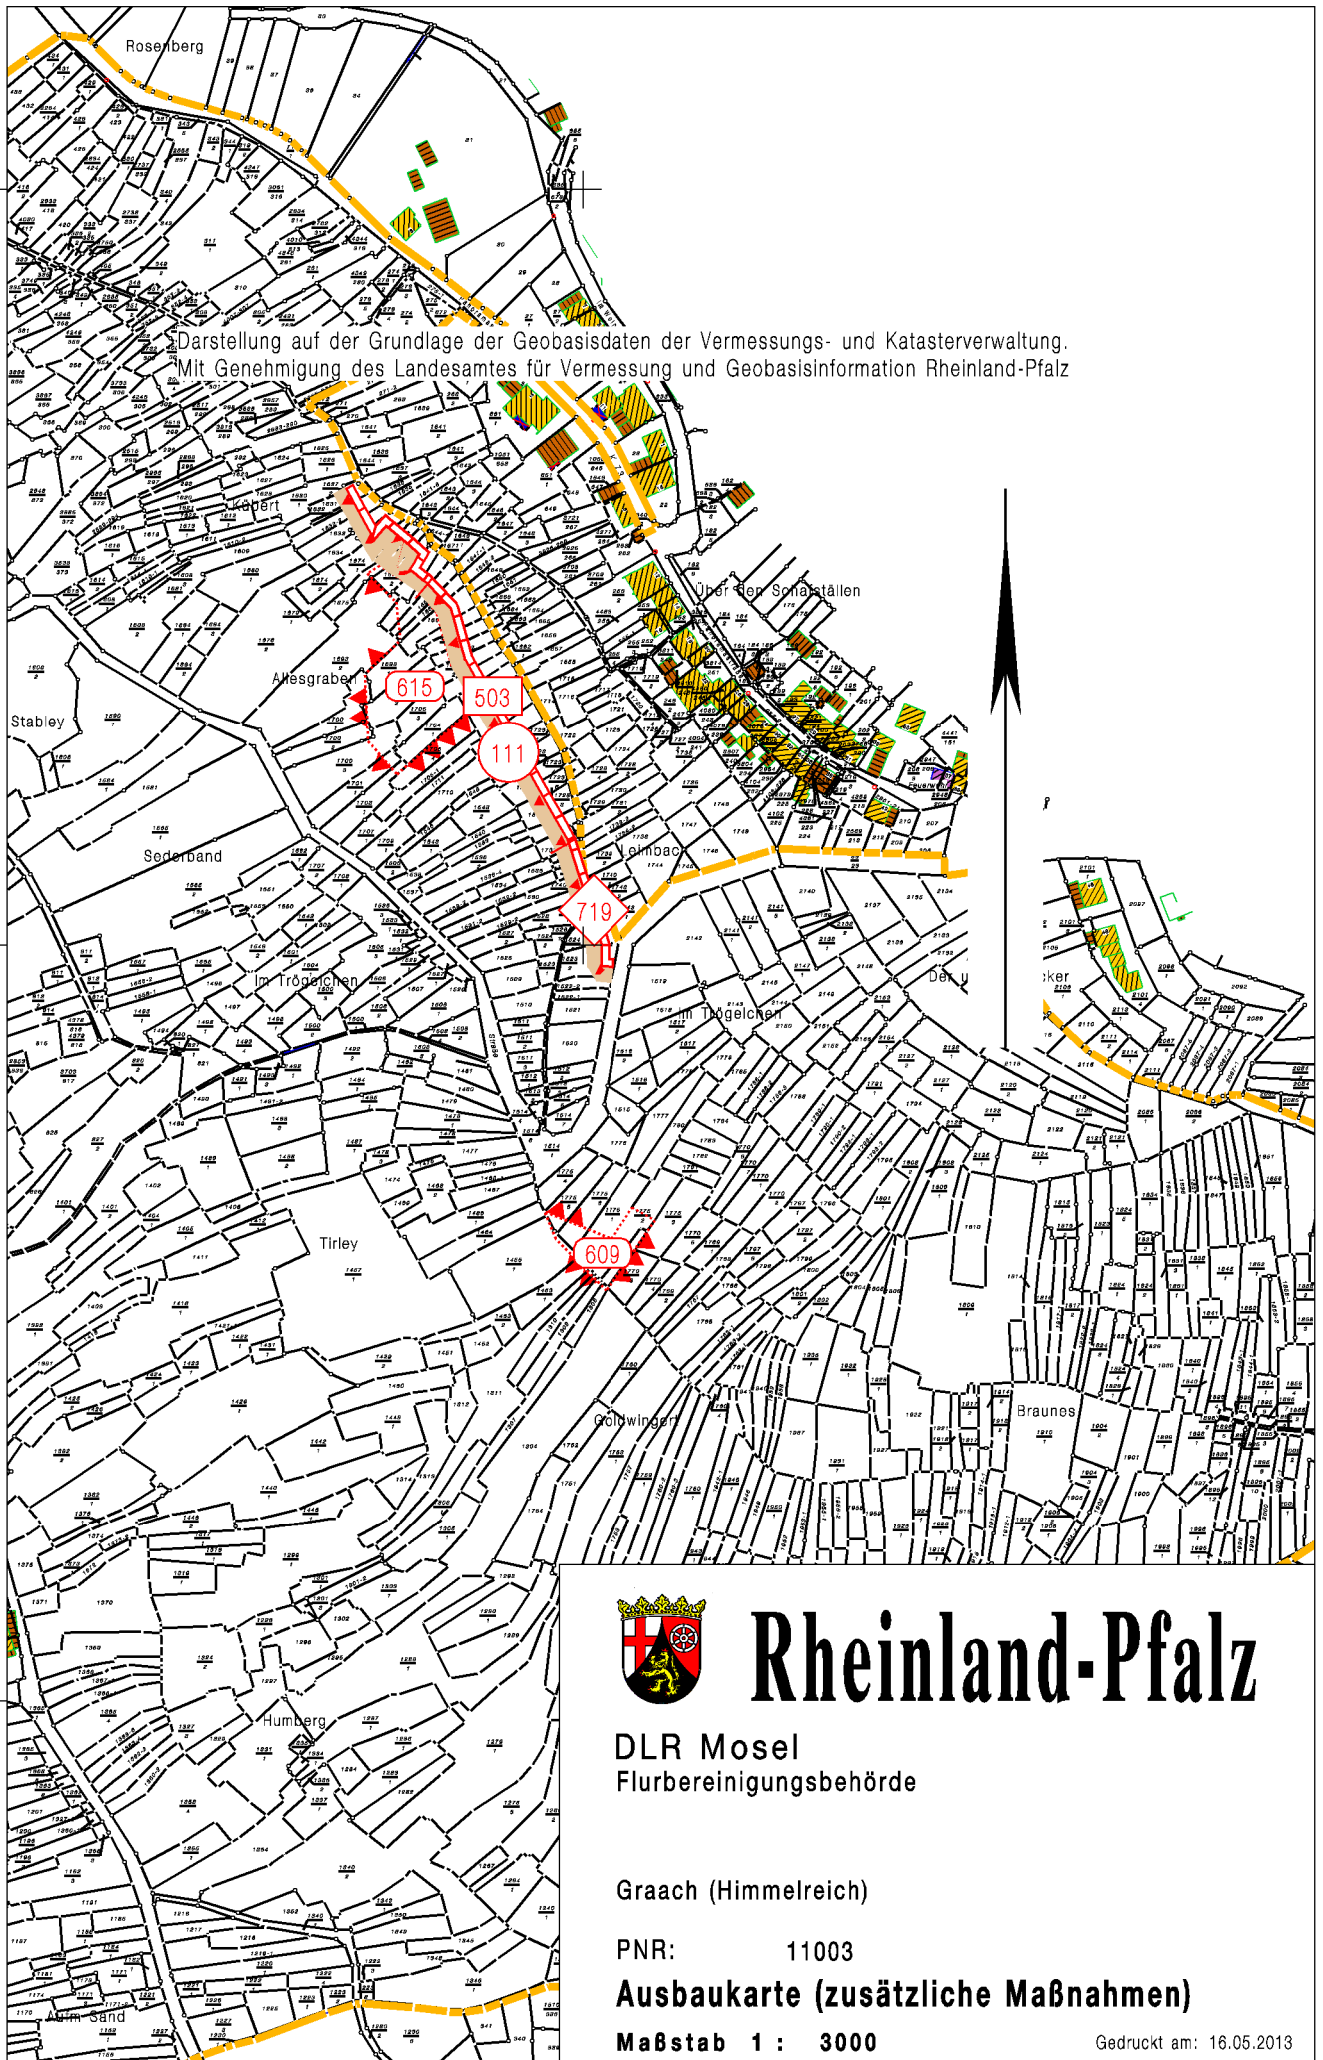

5533600

5533300

5533000

# Rheinland-Pfalz

DLR Mosel  
Flurbereinigungsbehörde

Graach (Himmelreich)

PNR: 11003

**Ausbaukarte (zusätzliche Maßnahmen)**

**Maßstab 1 : 3000**

Gedruckt am: 16.05.2013