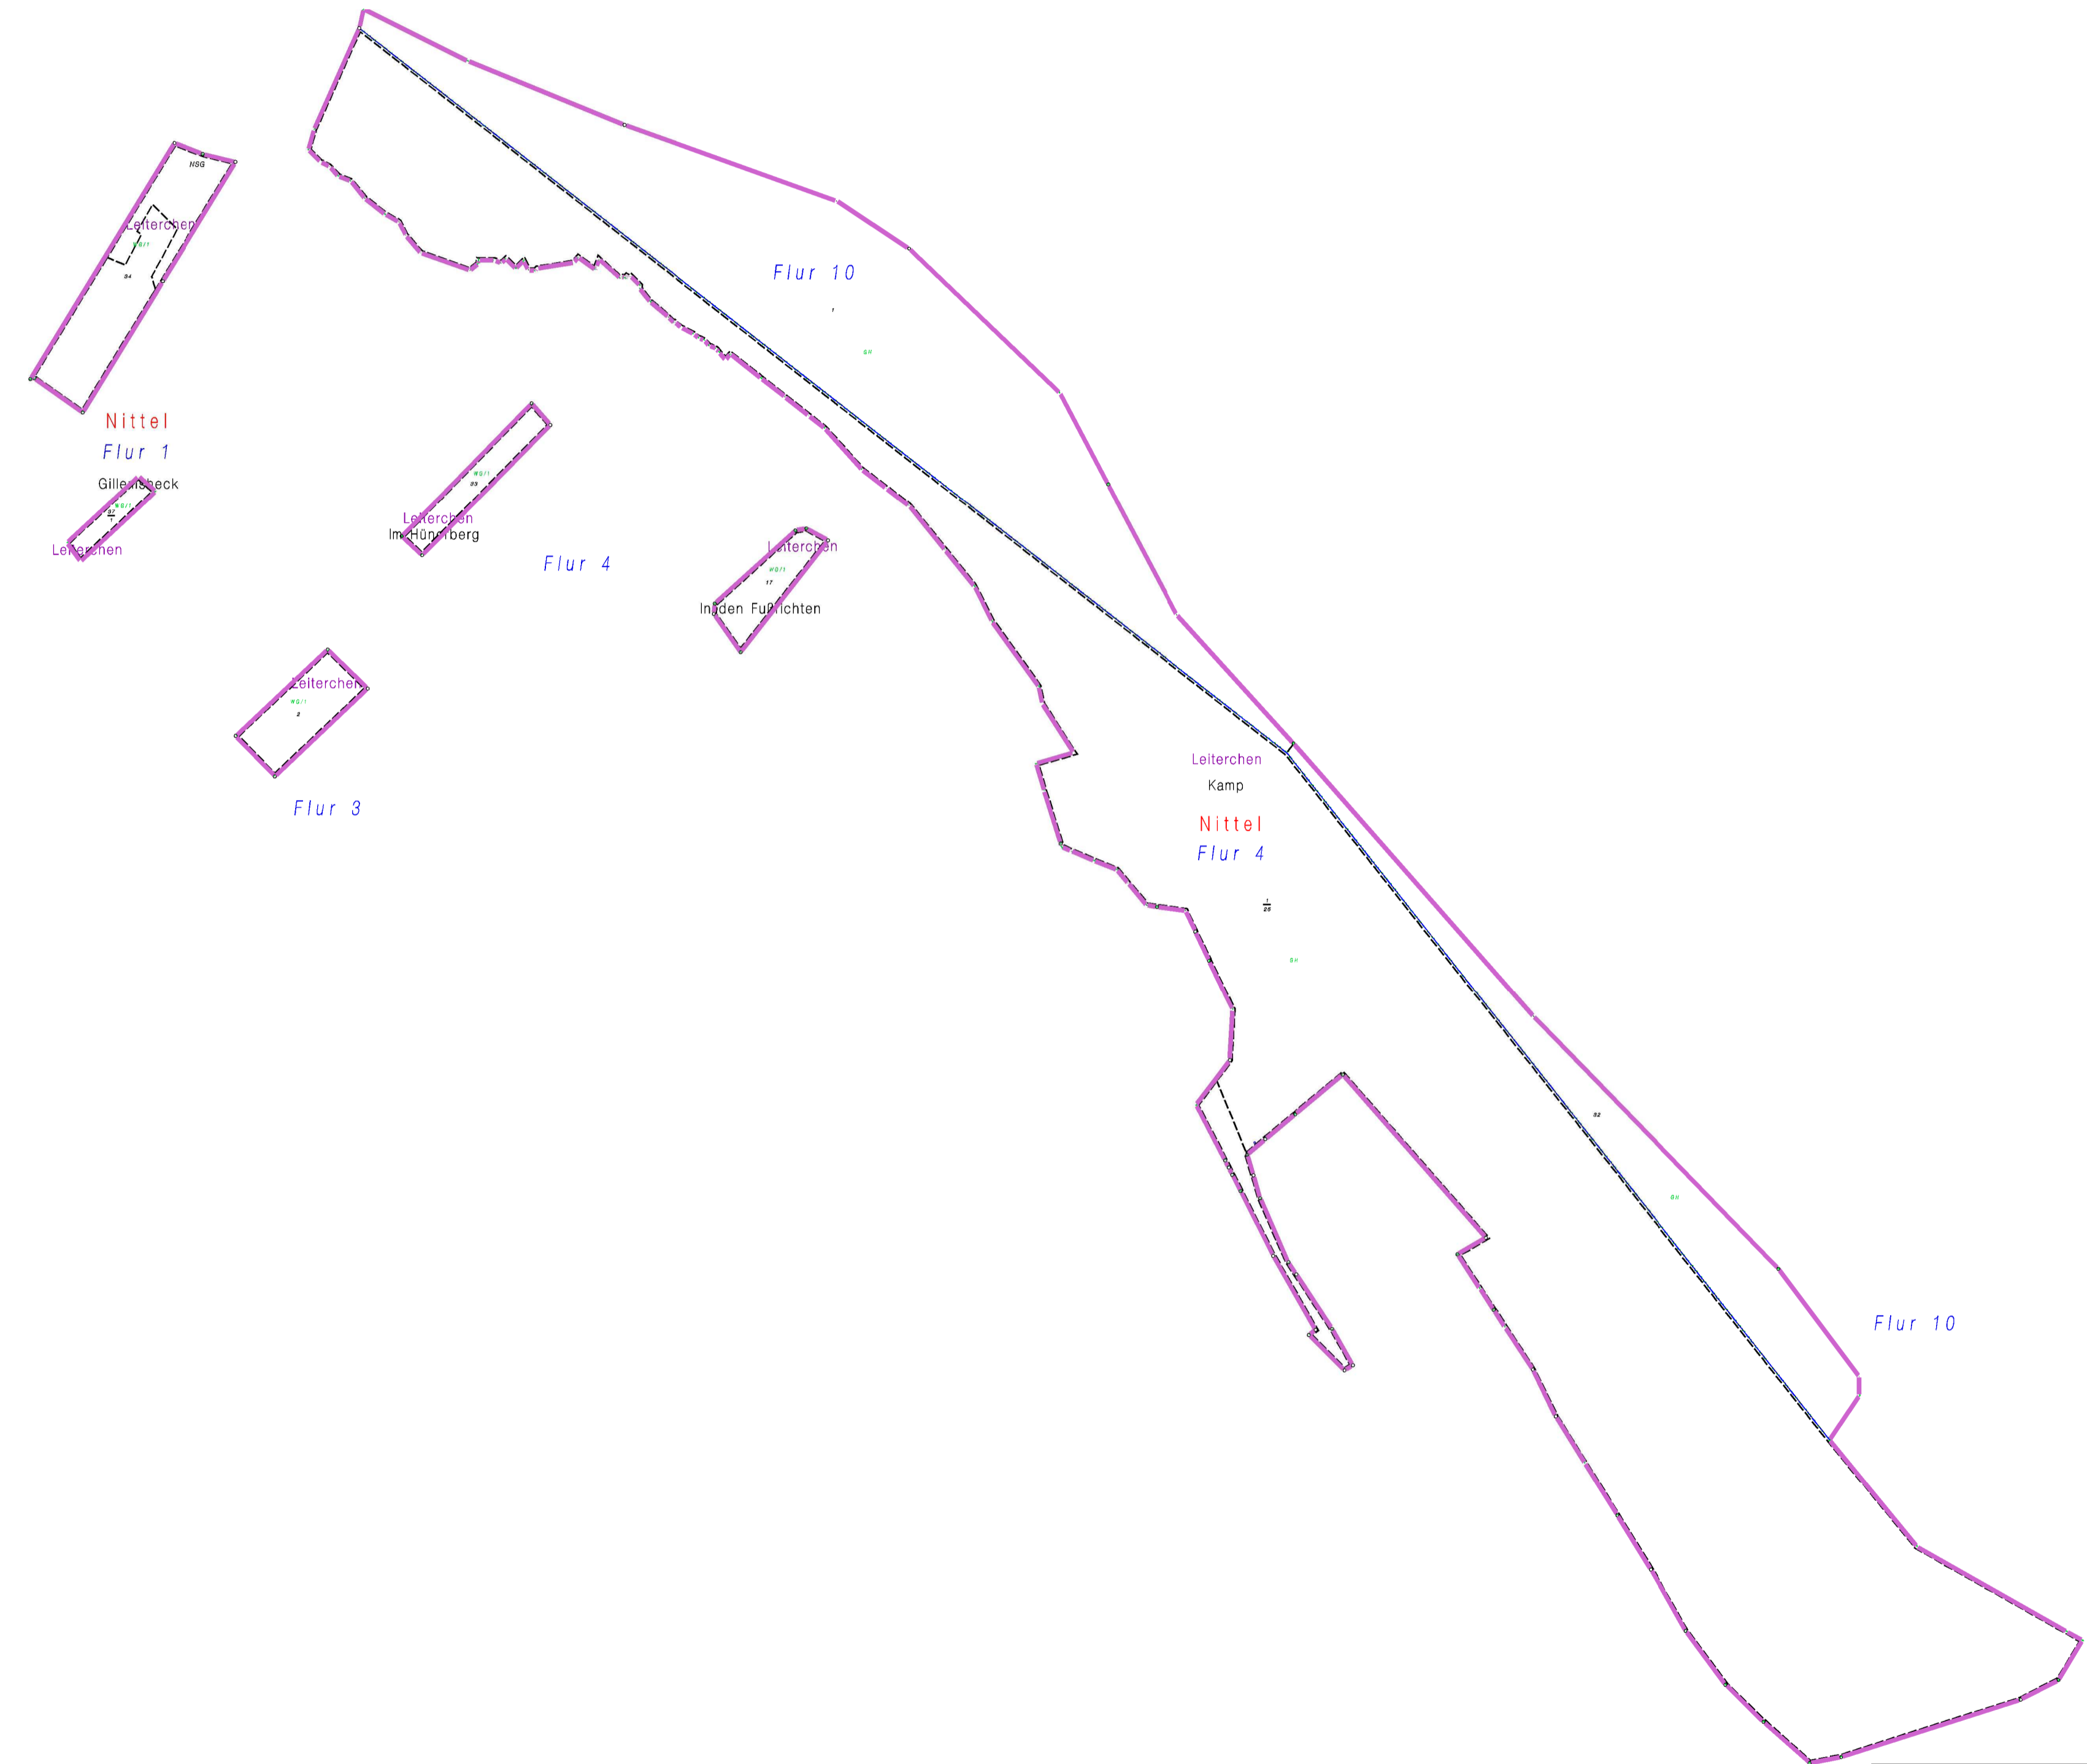

Auf Denck  
Leiterchen  
Nittel  
Flur 1

In der Goth  
Fehltag 1911

**Rheinland-Pfalz**  
DLR Mosel  
Flurbereinigungsbehörde  
Vereinfachte Flurb. n. §86(1) Nr.1  
Nittel V (WG) Teilgebiet 2 Spiesberg  
Stand: Planvorlage 09.05.2017  
PNR: 71110  
**Zuteilungskarte**  
Maßstab 1 : 2000